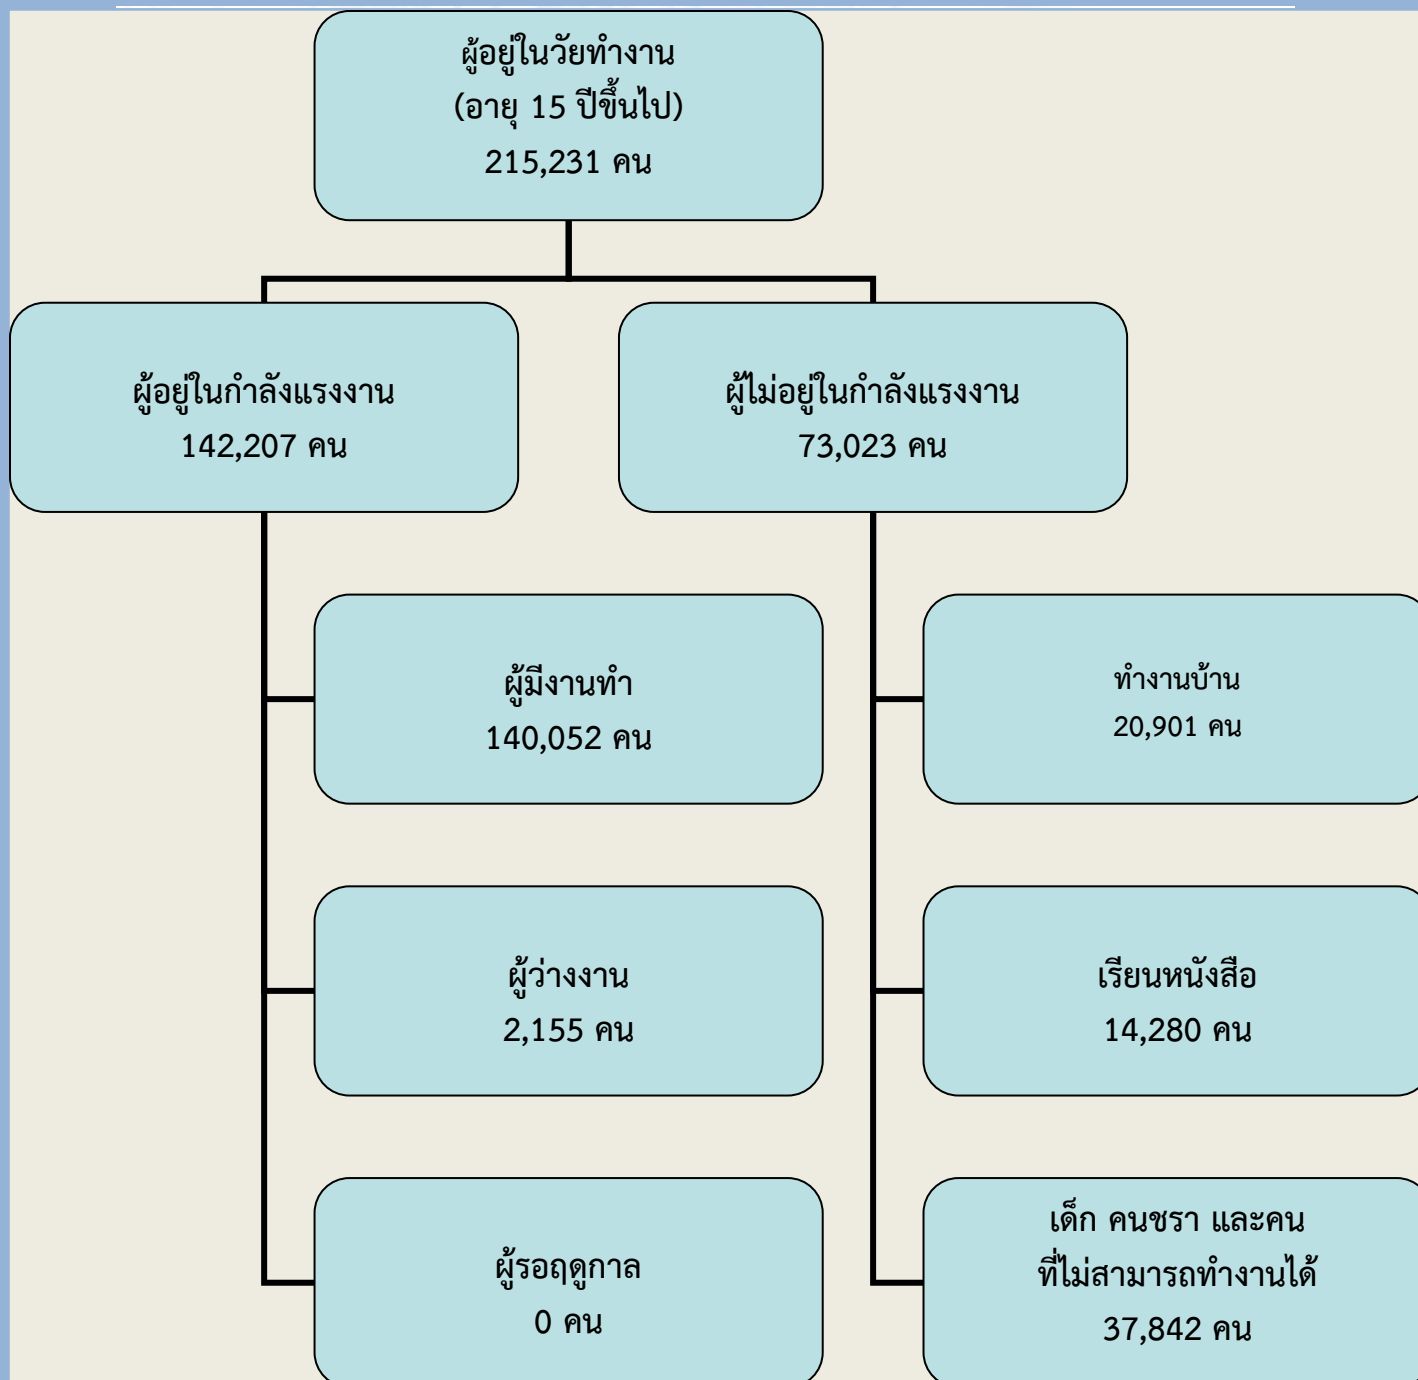

โครงสร้างประชากรจังหวัดอ่างทอง

ไตรมาส 1 ปี 2560 (มกราคม – มีนาคม)

ที่มา : สำนักงานสถิติจังหวัดอ่างทอง